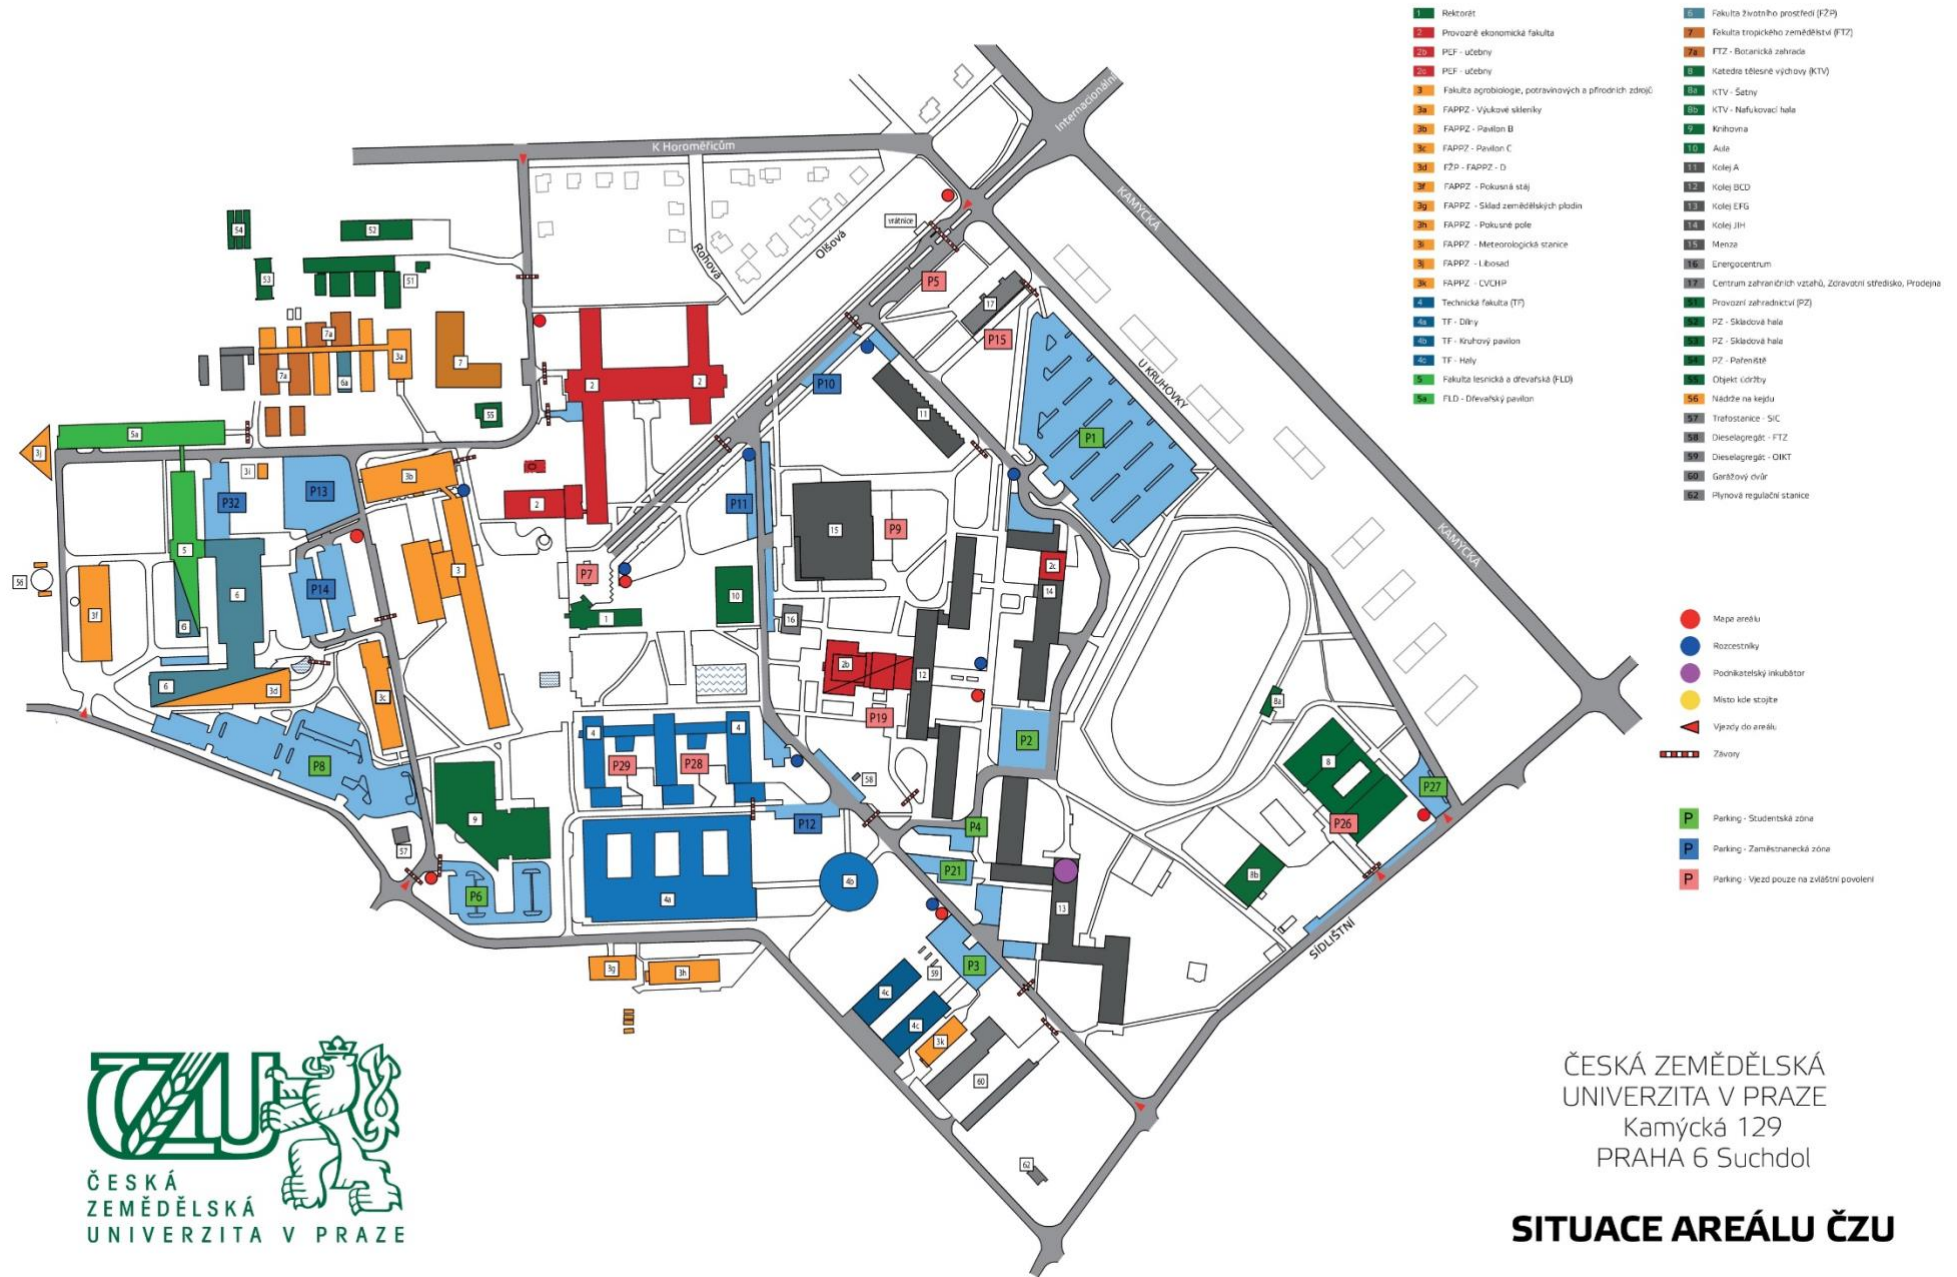

S Vašimi dotazy k organizaci využijte cmsch@cmsch.cz

Vstupné zdarma.

Pro parkování zdarma využijte parkoviště (P1, P8) v areálu univerzity – viz mapka na další straně.

Seznam objektů

ČESKÁ ZEMĚDĚLSKÁ
UNIVERZITA V PRAZE
Kamýcká 129
PRAHA 6 Suchbát